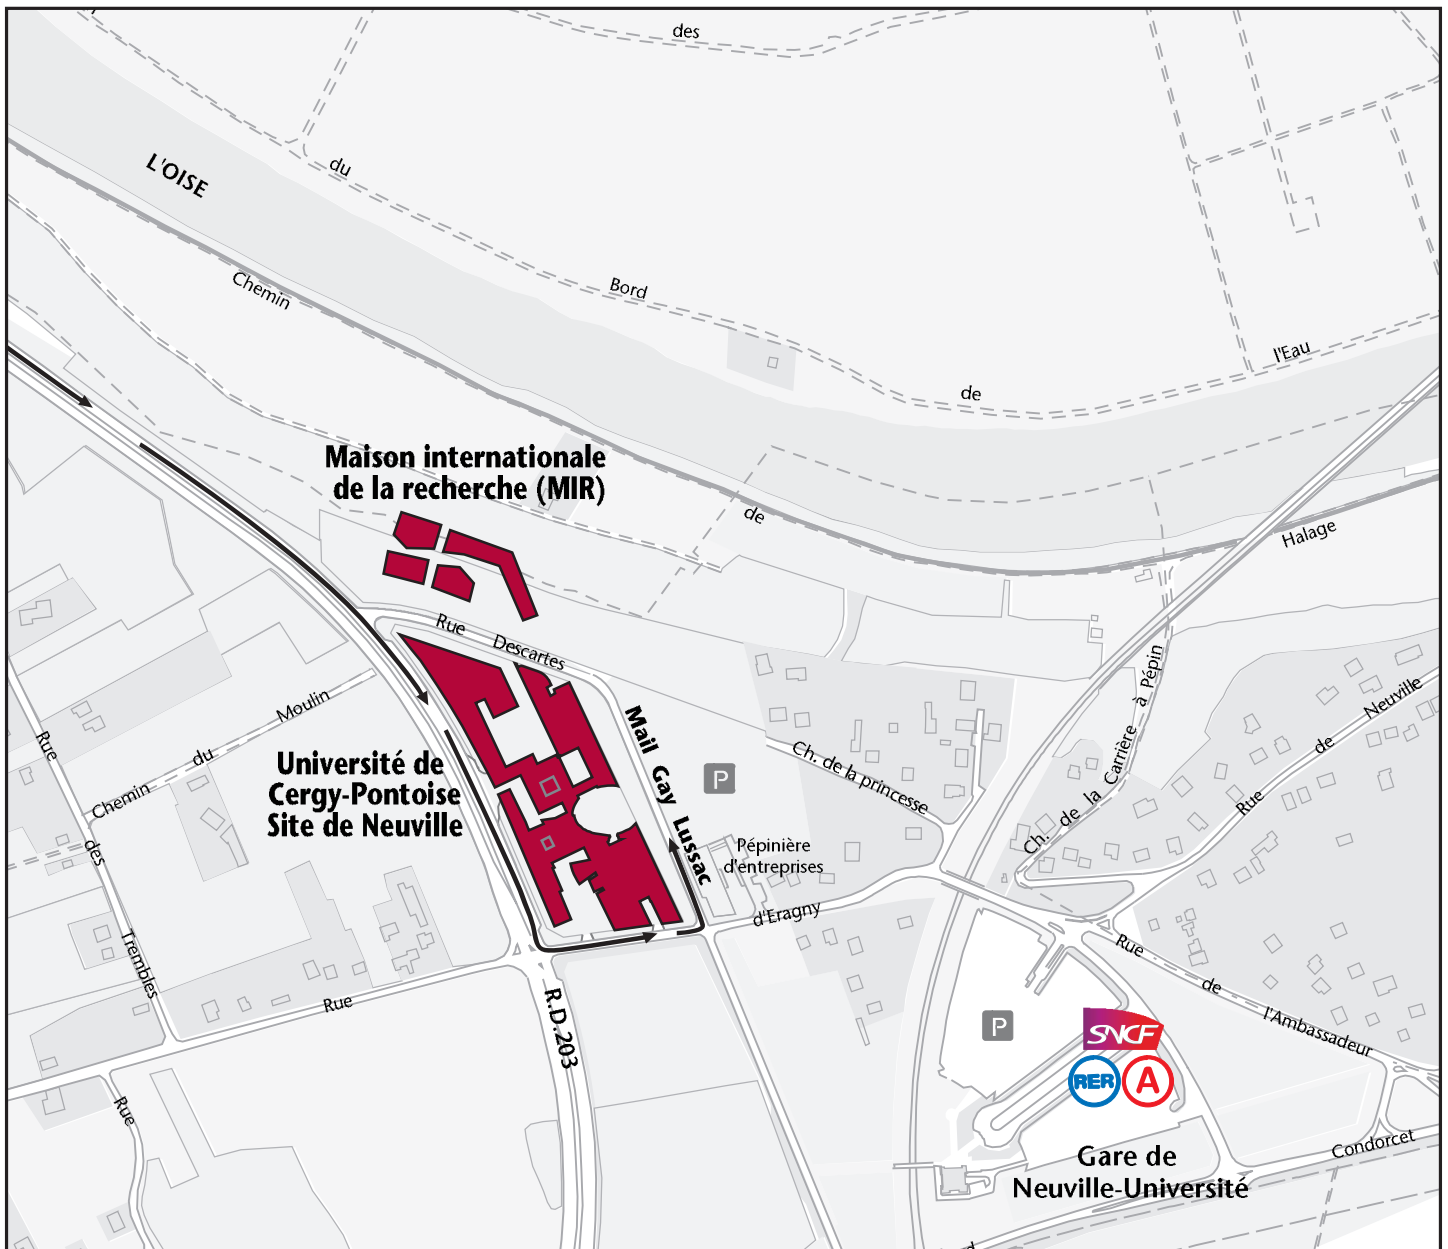

# Accès à l'université de Cergy-Pontoise

### Accès en voiture

- Depuis Paris : porte Maillot direction La Défense. A86 suivre Cergy-Pontoise. A15 direction Cergy-Pontoise, sortie 7. N184 direction Versailles/Jouy-le-moutier/Neuville-sur-Oise (au feu à droite).
- Depuis Versailles : N184 direction Beauvais jusqu'à Cergy-Pontoise.

### Accès en RER

- RER A direction Cergy-le-haut, arrêt Neuville-Université.

### Accès en train

Depuis la gare Saint-Lazare ou Nanterre-Université, arrêt Neuville-Université.